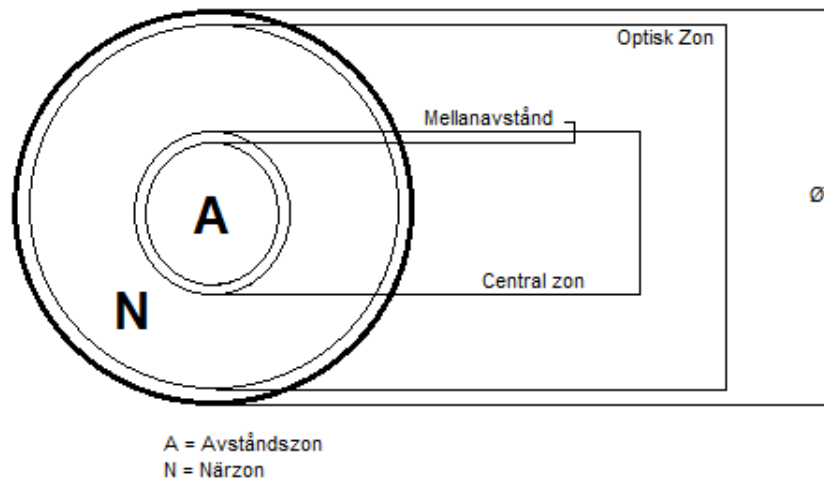

Wöhlk RGP Multi

Center Distance, alla zoner (Avstånds, När, Mellan och Optisk Zon) kan tillpassas individuellt i styrka och storlek.

Central Zon (ZZ) 3,00 mm till 4,50 mm i 0,1 steg

Standard ZZ 3,8 mm

Mindre ZZ (pupill < 2,5 mm) 3,3 mm