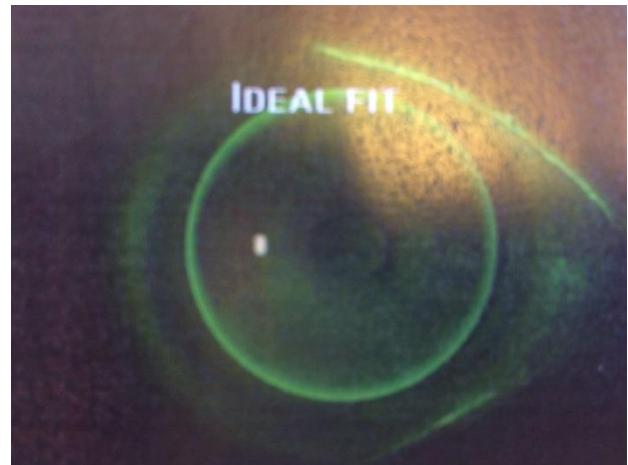

Wöhlk RGP Multi

Center Distance, alla zoner (Avstånds, När, Mellan och Optisk Zon) kan tillpassas individuellt i styrka och storlek.

Central Zon (ZZ) 3,00 mm till 4,50 mm i 0,1 steg

Standard ZZ 3,8 mm

Mindre ZZ (pupill < 2,5 mm) 3,3 mm

Avståndsseende

Närseende

Kontaktlinn

Ögonlock

Pupill

Iris

Radier: 6,50 till 9,50 i 0,05 steg (RT/BT från 6,00)

Ø: 8,80 till 11,00 i 0,10 steg

Sfärisk styrka: -25,00 till +25,00 i 0,25 steg

Addition: +0,75 till +2,75 i 0,25 steg

Radie:

Tillpassas parallellt med flataste K-värde (vid radie differens > 0,4 fundera på RT)

∅:

Hornhinnediameter – ca 1,5 till 2,0 (något större ∅ än normal RGP tillpassning).

Exempel:

K-värden 8,00 i 0° / 7,80 i 90°

HH 11,8

Första lins 8,00 / 10,30

Lite mindre rörelse än normala RGP, därför större ∅. Kan även behöva minska radie och/eller Excentricitet (Ecc).

Finns i materialen: