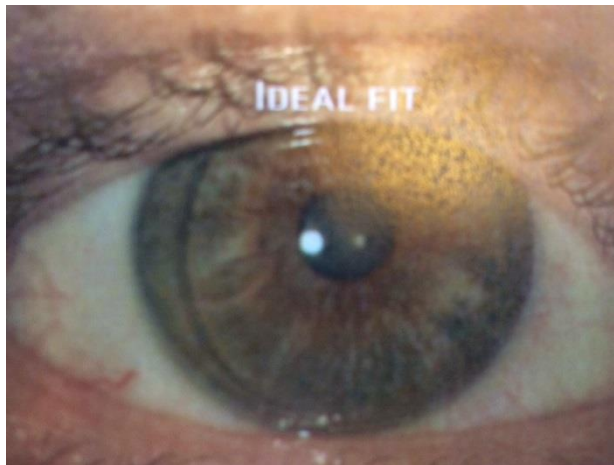

Wöhlk RGP Multi

Center Distance, alla zoner (Avstånds, När, Mellan och Optisk Zon) kan tillpassas individuellt i styrka och storlek.

Central Zon (ZZ) 3,00 mm till 4,50 mm i 0,1 steg

Standard ZZ 3,8 mm

Mindre ZZ (pupill < 2,5 mm) 3,3 mm

Avståndsseende

Närseende

Kontaktlinn

Ögonlock

Pupill

Iris

Radier: 6,50 till 9,50 i 0,05 steg (RT/BT från 6,00)

Ø: 8,80 till 11,00 i 0,10 steg

Sfärisk styrka: -25,00 till +25,00 i 0,25 steg

Addition: +0,75 till +2,75 i 0,25 steg

Radie:

Tillpassas parallellt med flataste K-värde (vid radie differens > 0,4 fundera på RT)

∅:

Hornhinnediameter – ca 1,5 till 2,0 (något större ∅ än normal RGP tillpassning).

Exempel:

K-värden 8,00 i 0° / 7,80 i 90°

HH 11,8

Första lins 8,00 / 10,30

Lite mindre rörelse än normala RGP, därför större ∅. Kan även behöva minska radie och/eller Excentricitet (Ecc).

Finns i materialen: