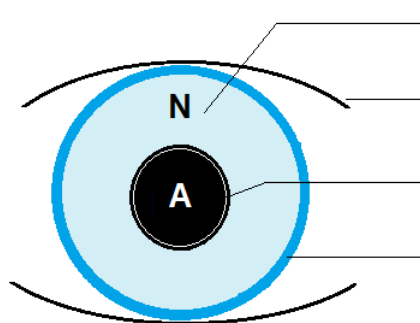

Wöhlk RGP Multi

Center Distance, alla zoner (Avstånds, När, Mellan och Optisk Zon) kan tillpassas individuellt i styrka och storlek.

Central Zon (ZZ) 3,00 mm till 4,50 mm i 0,1 steg

Standard ZZ 3,8 mm

Mindre ZZ (pupill < 2,5 mm) 3,3 mm

Avståndsseende

Närseende

Kontaktlinn

Ögonlock

Pupill

Iris

Radier: 6,50 till 9,50 i 0,05 steg (RT/BT från 6,00)

Ø: 8,80 till 11,00 i 0,10 steg

Sfärisk styrka: -25,00 till +25,00 i 0,25 steg

Addition: +0,75 till +2,75 i 0,25 steg

Radie:

Tillpassas parallellt med flataste K-värde (vid radie differens > 0,4 fundera på RT)

∅:

Hornhinnediameter – ca 1,5 till 2,0 (något större ∅ än normal RGP tillpassning).

Exempel:

K-värden 8,00 i 0° / 7,80 i 90°

HH 11,8

Första lins 8,00 / 10,30

Lite mindre rörelse än normala RGP, därför större ∅. Kan även behöva minska radie och/eller Excentricitet (Ecc).

Finns i materialen: